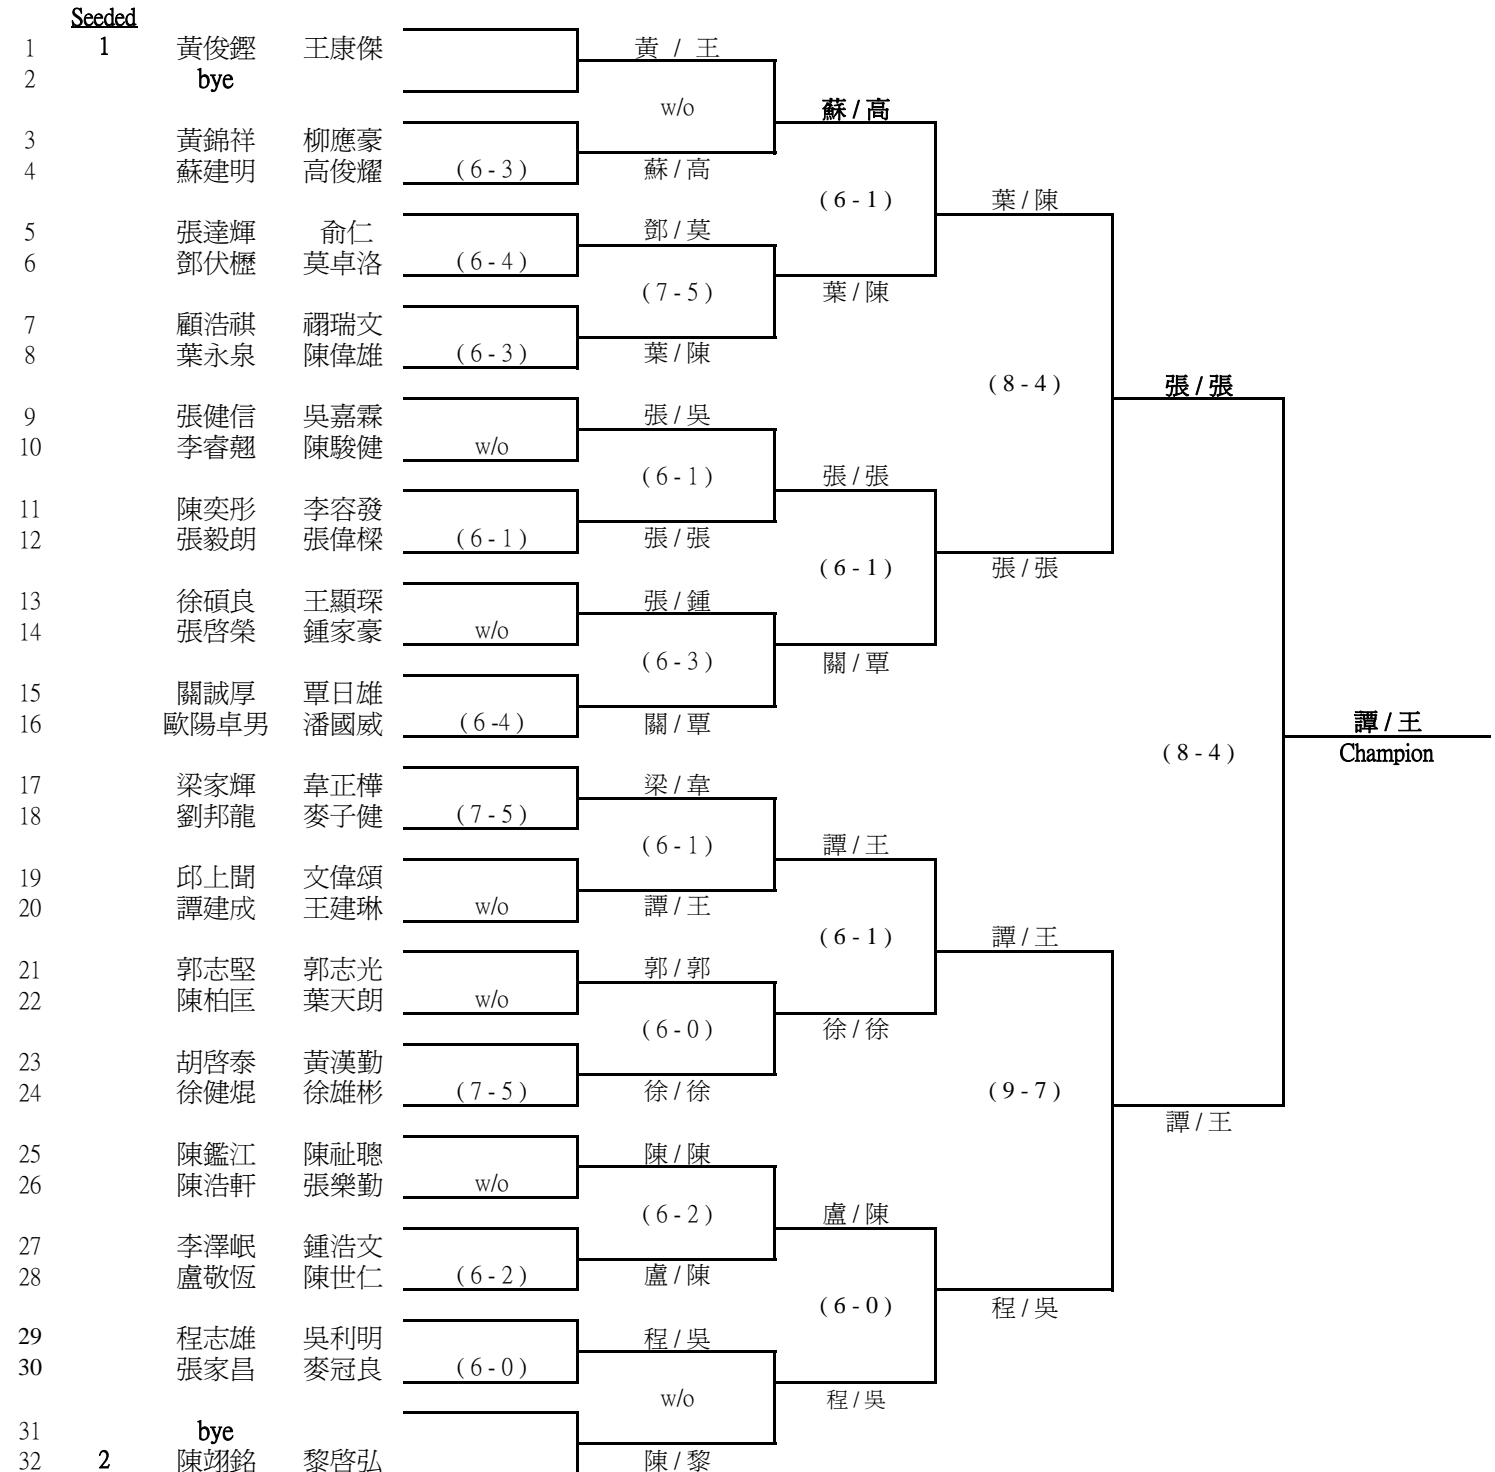

### TM Open 2012

Men's Open Doubles

屯門區親子網球賽

男子公開雙打組 R2

<b>Round 1</b>	<b>Round 2</b>	<b>Quarter-final</b>	<b>Semi-final</b>	<b>Final</b>
鄧肇堅網球場	鄧肇堅網球場	鄧肇堅網球場	鄧肇堅網球場	鄧肇堅網球場

#### Seeded Player

- 1 黃俊鏗/王康傑
- 2 陳翊銘/黎啓弘